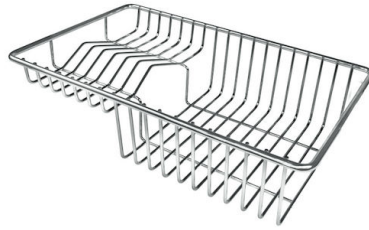

VASCA A RAGGIO STRETTO

Vasche con forme squadrate dal design moderno e con aumentata capienza. Per un'estetica minimal coniugata con la massima praticità.

VASCA PROFONDA

Vasche che raggiungono una profondità importante, oltre i 20 cm, grazie alla evoluta tecnologia produttiva, che offrono grande capienza e praticità in tutte le operazioni di lavaggio.

Dotazioni standard Ganci di fissaggio, guarnizione, piletta, troppo-pieno e sifone, Imballo in scatola

Fori Mixer 1 foro di serie - 2° foro su richiesta

Foro incasso 1140 x 480 mm

Gocciolatoio Si

Larghezza 117 cm

Misura vasca 710x400mm

Numero vasche 1 vasca

Piletta Piletta 3,5"

DATI TECNICI

ACCESSORI OPZIONALI

Cestello inox
8612 000

Cestello portapiatti inox
8100 303
* solo in abbinamento con l'accessorio
8644 101

Cestello portapiatti inox
8100 201

Griglia portapiatti inox
8100 154

Tagliere in cristallo
8631 300

Tagliere in HPDE
8657 001

Tagliere Twin in HDPE
8644 101

Vaschetta bianca
8153 100

**Kit grattugia con supporto per
anello e vassoio di raccolta alimenti**
8159 101
* solo in abbinamento con l'accessorio
8644 101