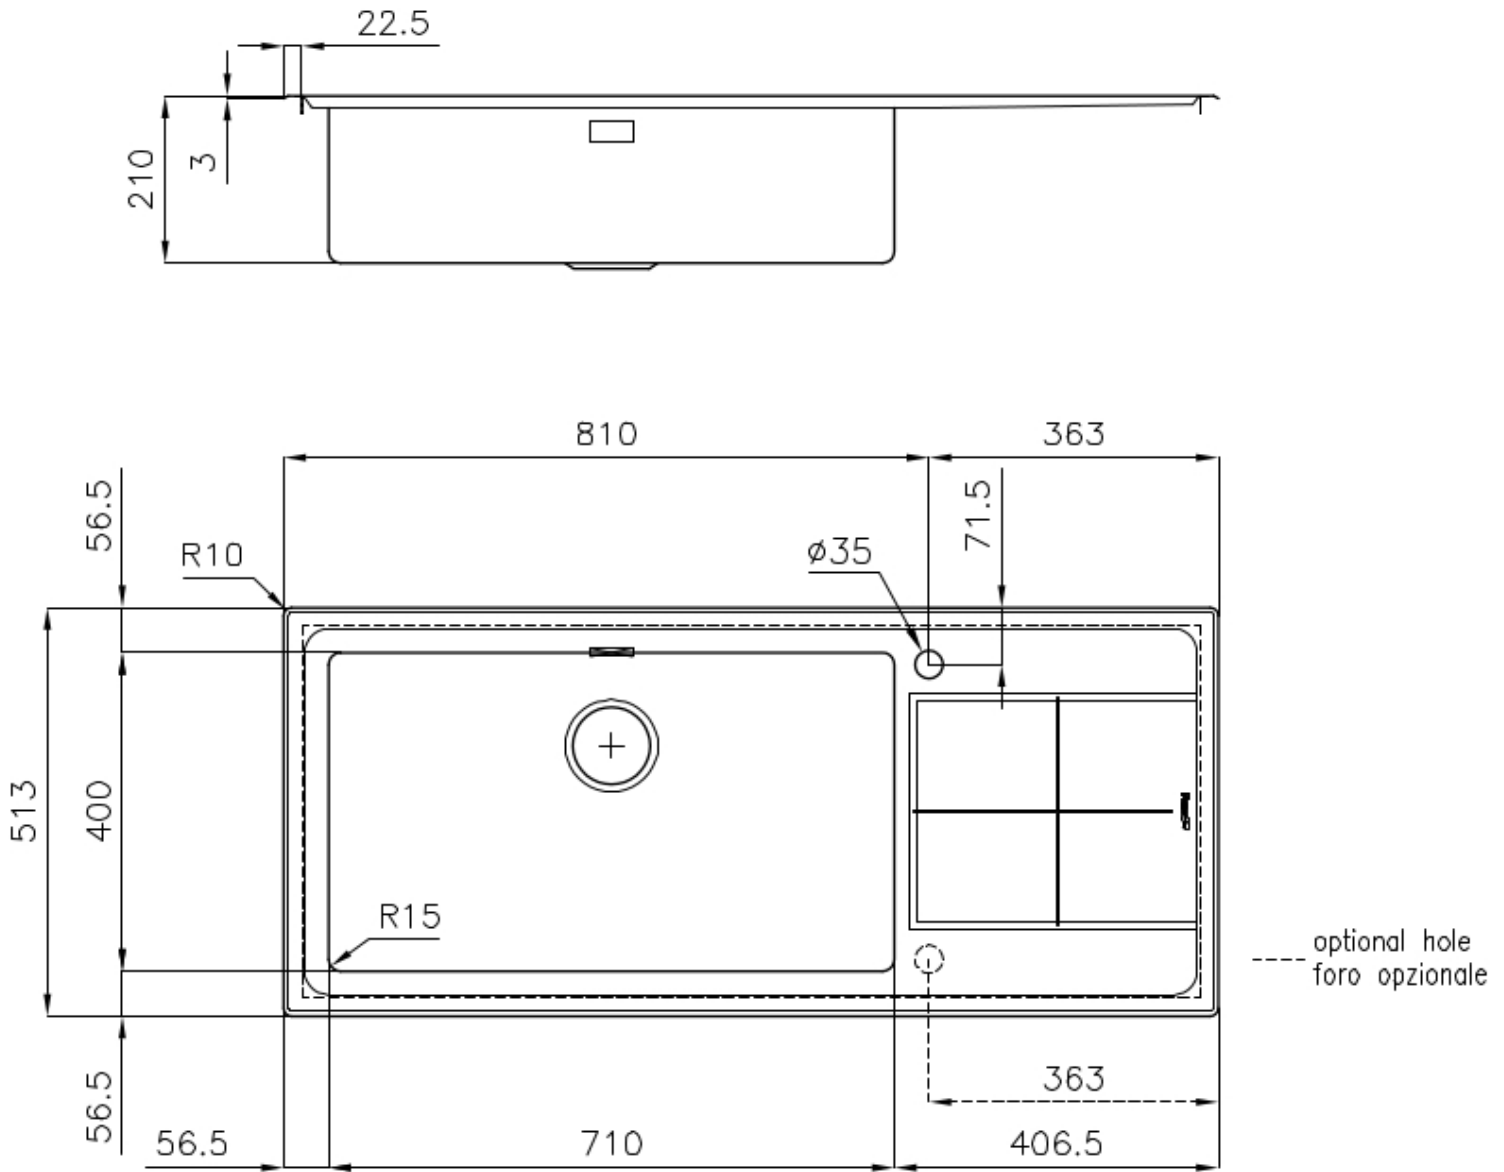

DETTAGLI

Bordo Installazione

Semifilo

Finitura Spazzolato Foster

Materiale Acciaio inox AISI 304

Texture Spazzolato

Base 90 cm

Dimensioni 1173x513 mm

Dotazioni standard Ganci di fissaggio, guarnizione, piletta, troppo-pieno e sifone, Imballo in scatola

Fori Mixer 1 foro di serie - 2° foro su richiesta

Foro incasso 1140 x 480 mm

Gocciolatoio Si

Larghezza 117 cm

Misura vasca 710x400mm

Numero vasche 1 vasca

Piletta Piletta 3,5"

DATI TECNICI

ACCESSORI OPZIONALI

Cestello inox
8612 000

Cestello portapiatti inox
8100 303
* solo in abbinamento con l'accessorio
8644 101

Cestello portapiatti inox
8100 201